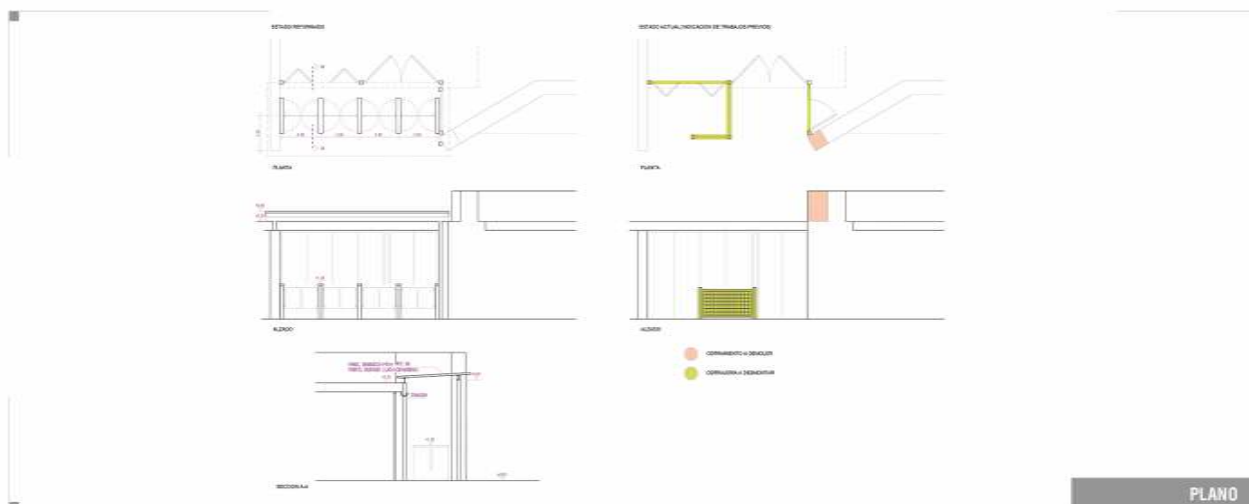

07 Distrito PONIENTE SUR

MEJORA ENTRADA DE ACCESO AL PARQUE ZOOLOGICO DE CORDOBA

AYUNTAMIENTO DE CÓRDOBA
Delegación de Medio Ambiente e Infraestructuras

Mi BARRIO
es Córdoba

DATOS GENERALES

Redactora	Mercedes Castro Del Río
Presupuesto adjudicación	5.668,81 €
Presupuesto total	5.668,81 €
Empresa adjudicataria	UBECORD DE CONSTRUCCIONES S.L.
Dirección de obra	Mercedes Castro Del Río
Fecha de inicio	20 de noviembre de 2017
Fecha finalización	04 de diciembre de 2017
Superficie actuación	25 m2
Materiales utilizados	Estructura metálica Cubierta de panel sandwich Canalizaciones para electricidad de tubos de pvc corrugado.

EMPLAZAMIENTO

PLANO

07 Distrito
PONIENTE SUR

MEJORA ENTRADA DE ACCESO
AL PARQUE ZOOLOGICO DE CÓRDOBA

AYUNTAMIENTO DE CÓRDOBA
Delegación de Medio Ambiente e Infraestructuras

**Mi
BARRIO**
es Córdoba